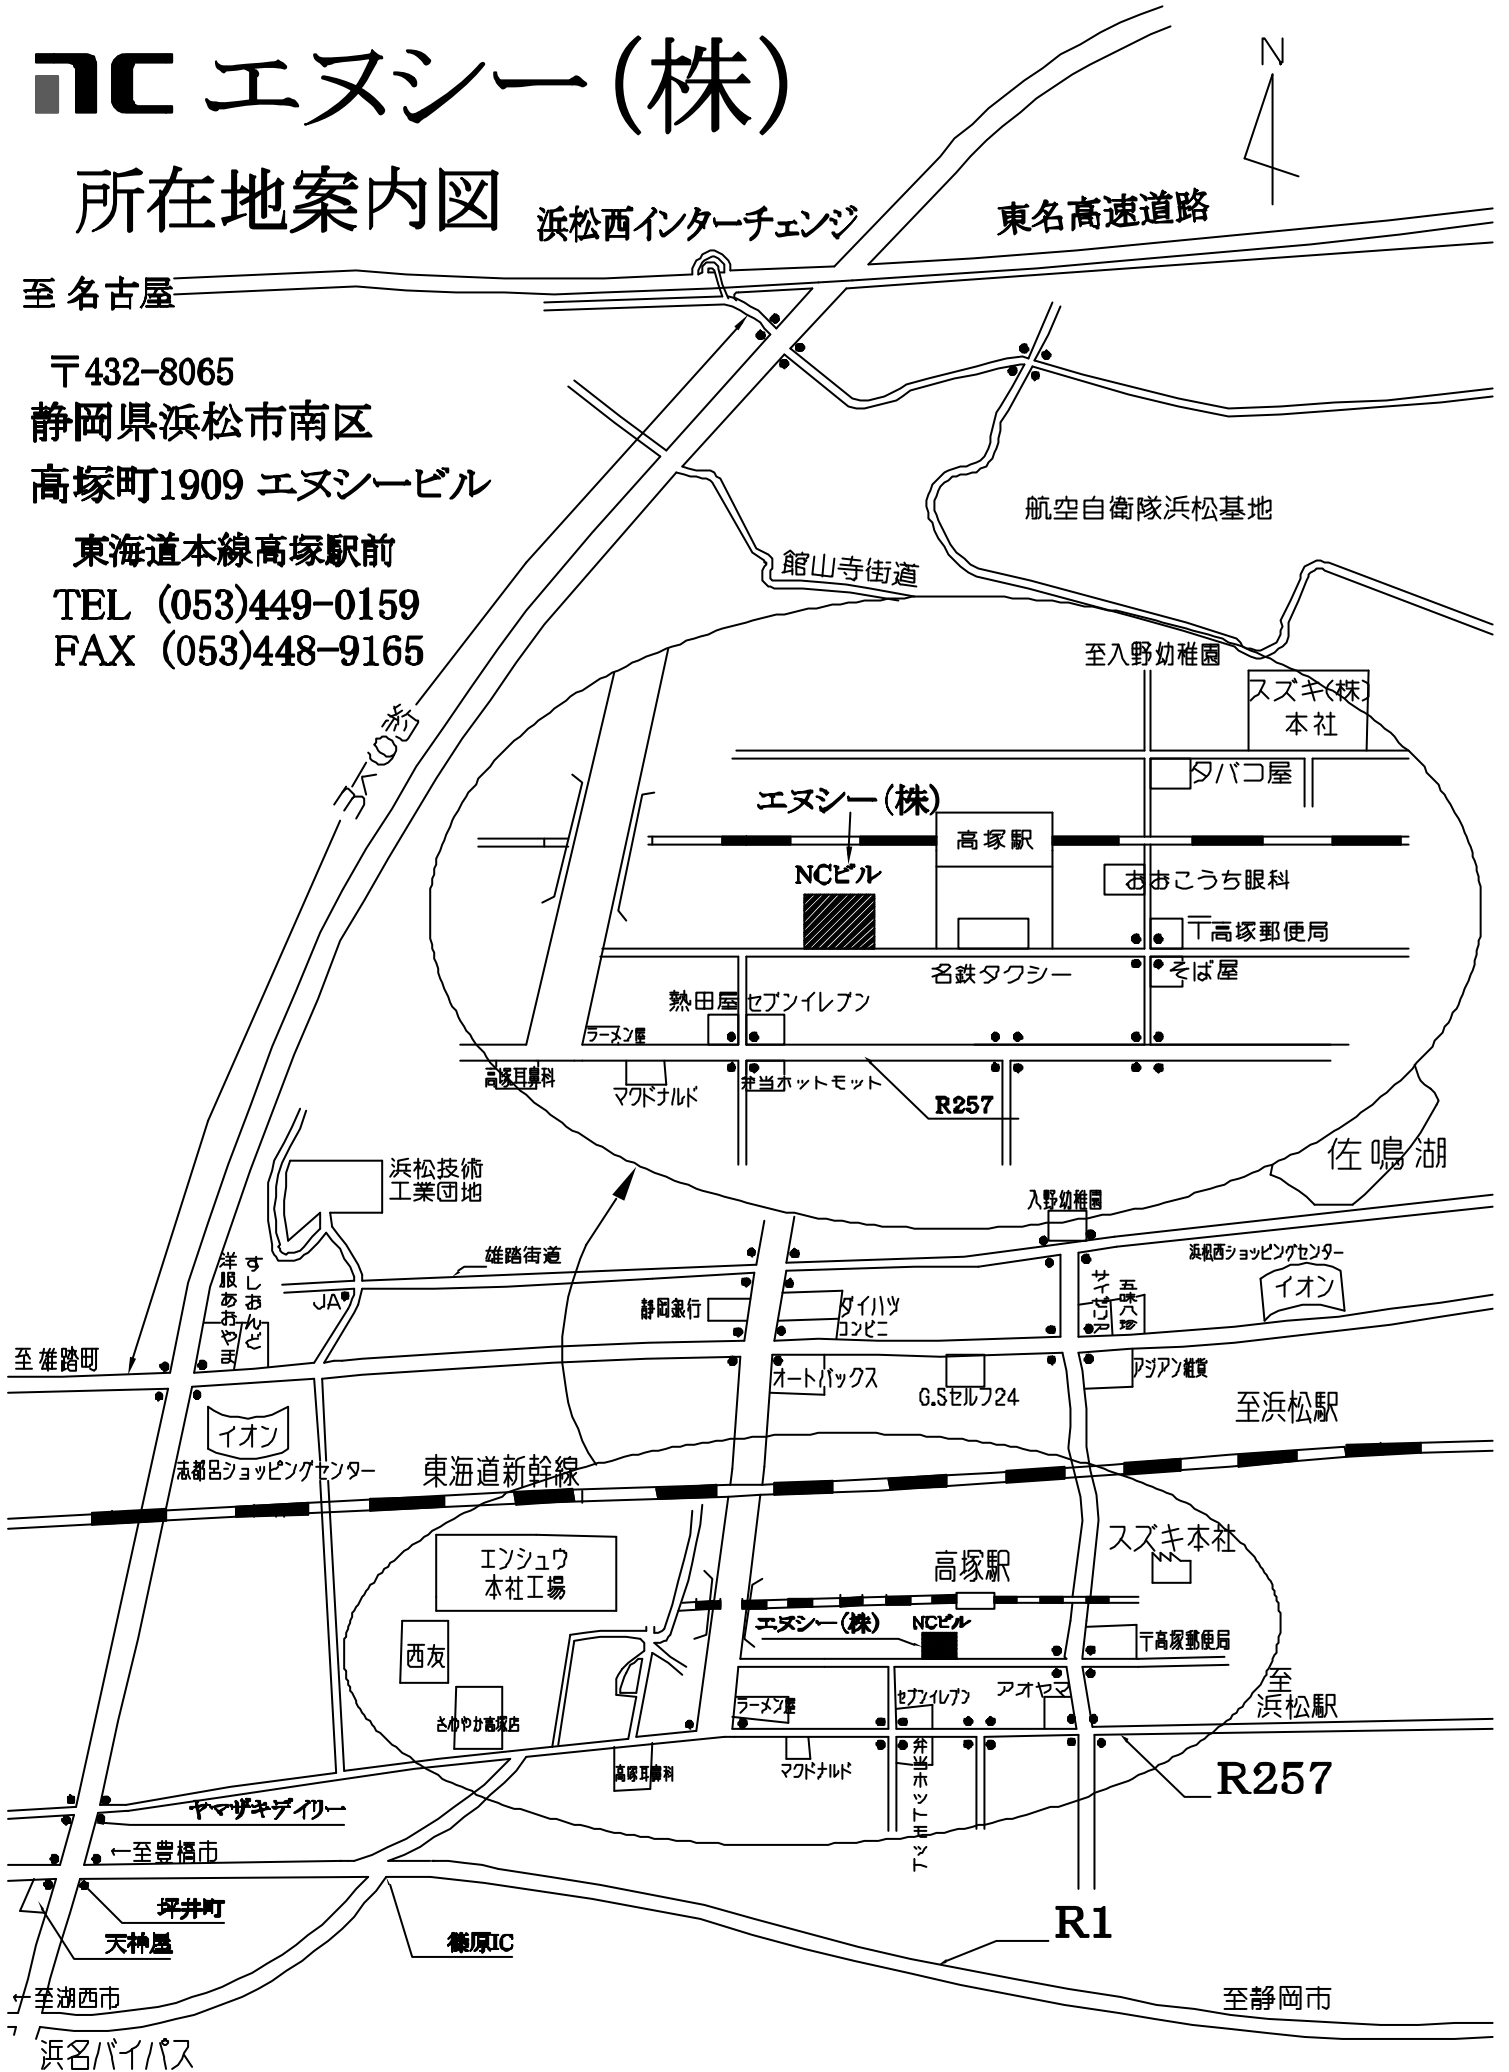

NC エヌシー(株)

所在地案内図

浜松西インターチェンジ

東名高速道路

至名古屋

〒432-8065

静岡県浜松市南区

高塚町1909 エヌシービル

東海道本線高塚駅前

TEL (053)449-0159

FAX (053)448-9165

航空自衛隊浜松基地

館山寺街道

至入野幼稚園

スズキ(株) 本社

タバコ屋

エヌシー(株)

NCBビル

高塚駅

おこうち眼科

〒高塚郵便局

名鉄タクシー

そば屋

熱田屋

セブンイレブン

ラーメン屋

高塚眼科

マクドナルド

弁当ホットモット

R257

佐鳴湖

浜松技術工業団地

雄踏街道

入野幼稚園

浜松西ショッピングセンター

イオン

至雄踏町

イオン

志都呂ショッピングセンター

東海道新幹線

静岡銀行

ダイハツ

コンビニ

オートバックス

G.S.セルフ24

アジアン雑貨

至浜松駅

インシュワ 本社工場

高塚駅

スズキ本社

西友

エヌシー(株)

NCBビル

〒高塚郵便局

さゆりか高塚店

高塚眼科

マクドナルド

ラーメン屋

セブンイレブン

アオヤマ

弁当

ホットモット

コンビニ

ラーメン屋

マクドナルド

弁当

ホットモット

コンビニ

R257

R1

至浜松駅

至静岡市

ヤマザキデパート

至豊橋市

坪井町

天神屋

徳原IC

至湖西市

浜名バイパス