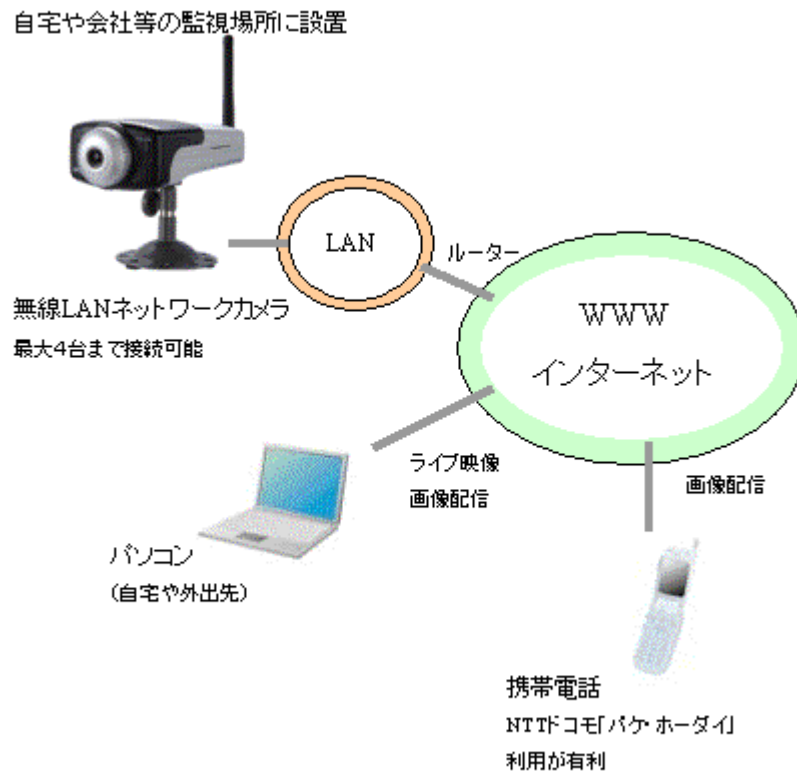

ネットワークカメラ監視システム

インターネットを利用し、遠隔地の防犯監視、設備稼働監視、自宅ペットの監視が行えます。
リアルタイムにて画像を携帯電話やパソコンへ配信します。

システム図

カメラ設置環境

- ・ インターネットは、ADSLや光などの常時接続環境が必須
- ・ 固定のグローバルIPアドレスもしくは、ルーターにダイナミックDNSを利用できるもの

携帯電話に転送された画像のサンプル

出入口にカメラを設置しました。